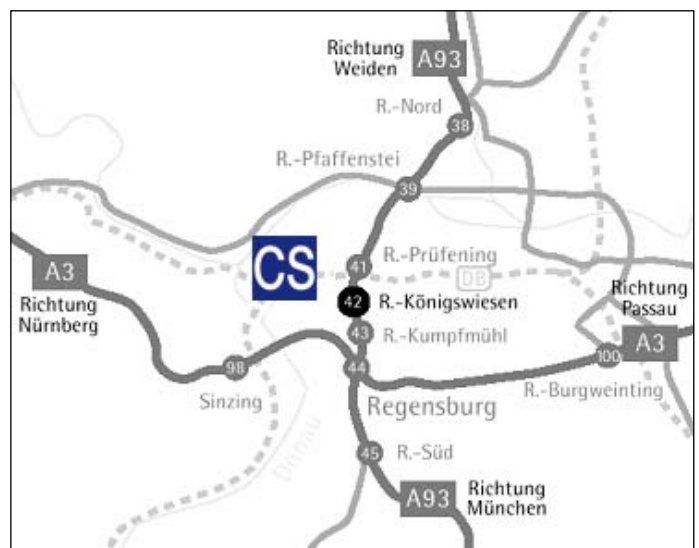

Anfahrtsbeschreibung zur

cs concept GmbH
Nemetschek Competence Center

Prüfeninger Schloßstr. 2a
93051 Regensburg
Tel: 0941 92049-0
Fax: 0941 92049-50
mail: info@cs-concept.de
web: www.cs-concept.de

Aus Richtung Passau, München, Nürnberg

Wenn Sie aus dieser Richtung kommen, fahren Sie am Autobahnkreuz Regensburg in Richtung Weiden (A93):

- Autobahn A93 - Richtung Weiden
- Abfahrt Königswiesen
- an der Ampel links
- nächste Ampel (bei McDonald's) links
- bei nächster Ampel geradeaus
- erstes Gebäude auf der rechten Seite
- Office West II, Prüfeninger Schloßstr. 2a
- Zum Eingang durch den Torbogen und dann die Tür auf der linken Seite
- Parkmöglichkeiten im Innenhof oder auf dem benachbarten Lidl-Parkplatz

Aus Richtung Weiden

Wenn Sie aus Richtung Weiden kommen, fahren Sie auf der Autobahn A93 in Richtung München:

- Autobahn A93 - Richtung München
- Abfahrt Königswiesen
- an der Ampel rechts
- nächste Ampel links
- erstes Gebäude auf der rechten Seite
- Office West II, Prüfeninger Schloßstr. 2a
- Zum Eingang durch den Torbogen und dann die Tür auf der linken Seite
- Parkmöglichkeiten im Innenhof oder auf dem benachbarten Lidl-Parkplatz